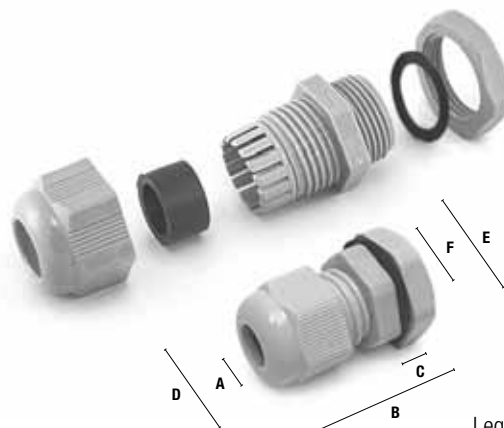

Corpo e dado in poliammide **PA6 grigia**
Gommini in **neoprene nero**
Autostinguente **UL94V1**
(UL94V0 per gommini)
Temperatura di esercizio di **100°C**
GWIT775°C (EN60695-2-13)
Grado di protezione **IP68**
Filetto tipo **PG**

Gland and nut in polyamide **grey PA6**
Seals in **black neoprene**
Self-extinguishing **UL94V1**
(UL94V0 for seals)
Working temperature of **100°C**
GWIT775°C (EN60695-2-13)
Protection degree **IP68**
Connecting thread type **PG**

Legenda delle quote
Legend for dimensions

Approvazioni / Approvals

UL514B

Descrizione - Description	Art	Art	Art	Art	Art	Art	Art	Art	Art	Art
Pressacavo IP 68 grigio RAL7035 Cable Gland IP 68 grey RAL7035	PG 7	PG 9	PG 11	PG 13.5	PG 16	PG 21	PG 29	PG 36	PG42	PG 48
Codice Code	45200.00	45201.00	45202.00	45203.00	45204.00	45205.00	45206.00	45207.00	45208.00	45209.00
A Diametro serraggio / Clamping range	3 - 6,5 mm	4 - 8 mm	5 - 10 mm	6 - 12 mm	10 - 14 mm	13 - 18 mm	18 - 25 mm	22 - 32 mm	32 - 38 mm	37 - 44 mm
B Altezza totale / Total height	28 mm	31 mm	33 mm	33 mm	36 mm	41 mm	45 mm	55 mm	56 mm	56 mm
C Altezza dado / Nut height	8 mm	8 mm	8 mm	9 mm	10 mm	11 mm	11 mm	15,5 mm	16 mm	15,5 mm
D Larghezza corpo / Body width	17 mm	21 mm	24 mm	26 mm	29 mm	36 mm	44 mm	54 mm	62 mm	65 mm
E Larghezza dado / Nut width	21 mm	23 mm	26 mm	29 mm	33 mm	38 mm	48 mm	57 mm	65 mm	68 mm
F Diametro filetto / Thread diameter	12,5 mm	15 mm	18,5 mm	20,5 mm	22,5 mm	28,5 mm	37 mm	47 mm	54 mm	59,5 mm
Componenti / Parts	Corpo + dado a cappuccio + dado di chiusura + anello nero + gommino nero Body + sealing nut + lock nut + black washer + black seal									
Note / Notes	Altri colori su richiesta / Other colours on demand									
Imballo / Box	50 pz. / pcs.	50 pz. / pcs.	50 pz. / pcs.	50 pz. / pcs.	50 pz. / pcs.	50 pz. / pcs.	10 pz. / pcs.	5 pz. / pcs.	5 pz. / pcs.	5 pz. / pcs.